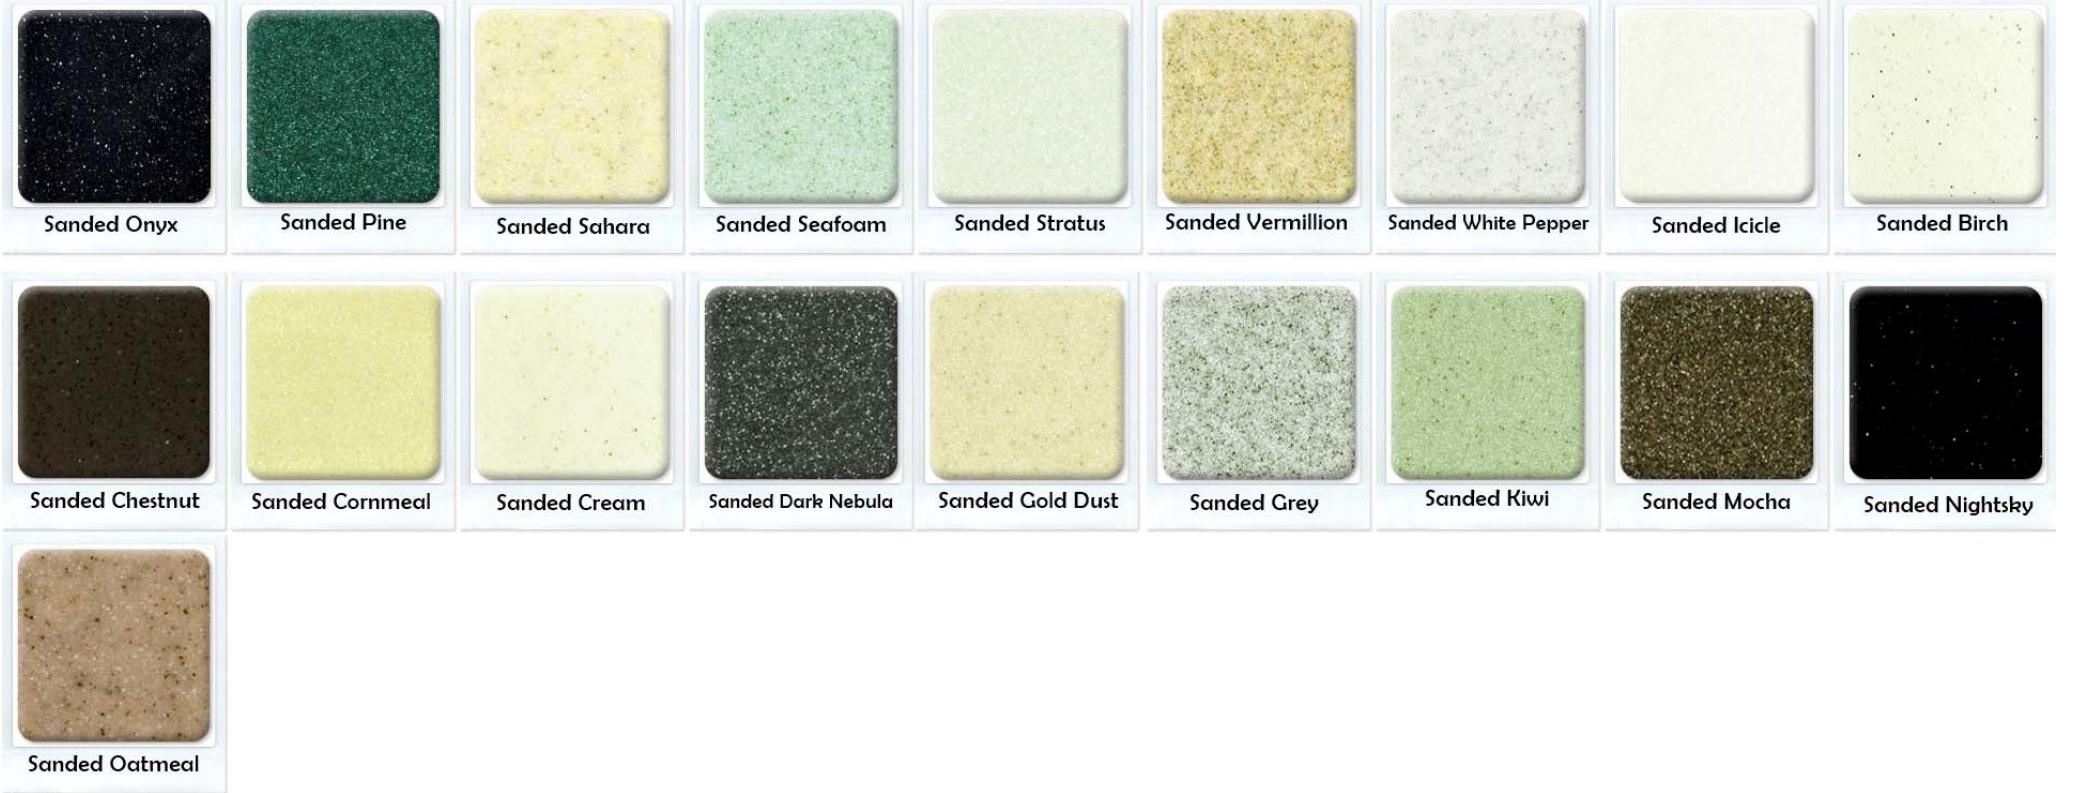

UZMAN TASARIM

MUTFAK - BANYO - BANKO - YAT DEKORU - AKRILIK LEVHA

Samsung Straron® Renk Katalođu

Staron® Sanded Seri

Bu PDF dosyası www.uzmantasarim.com adresinden indirilmiştir. Samsung Staron ticari markasına ait olan renk katalođudur.